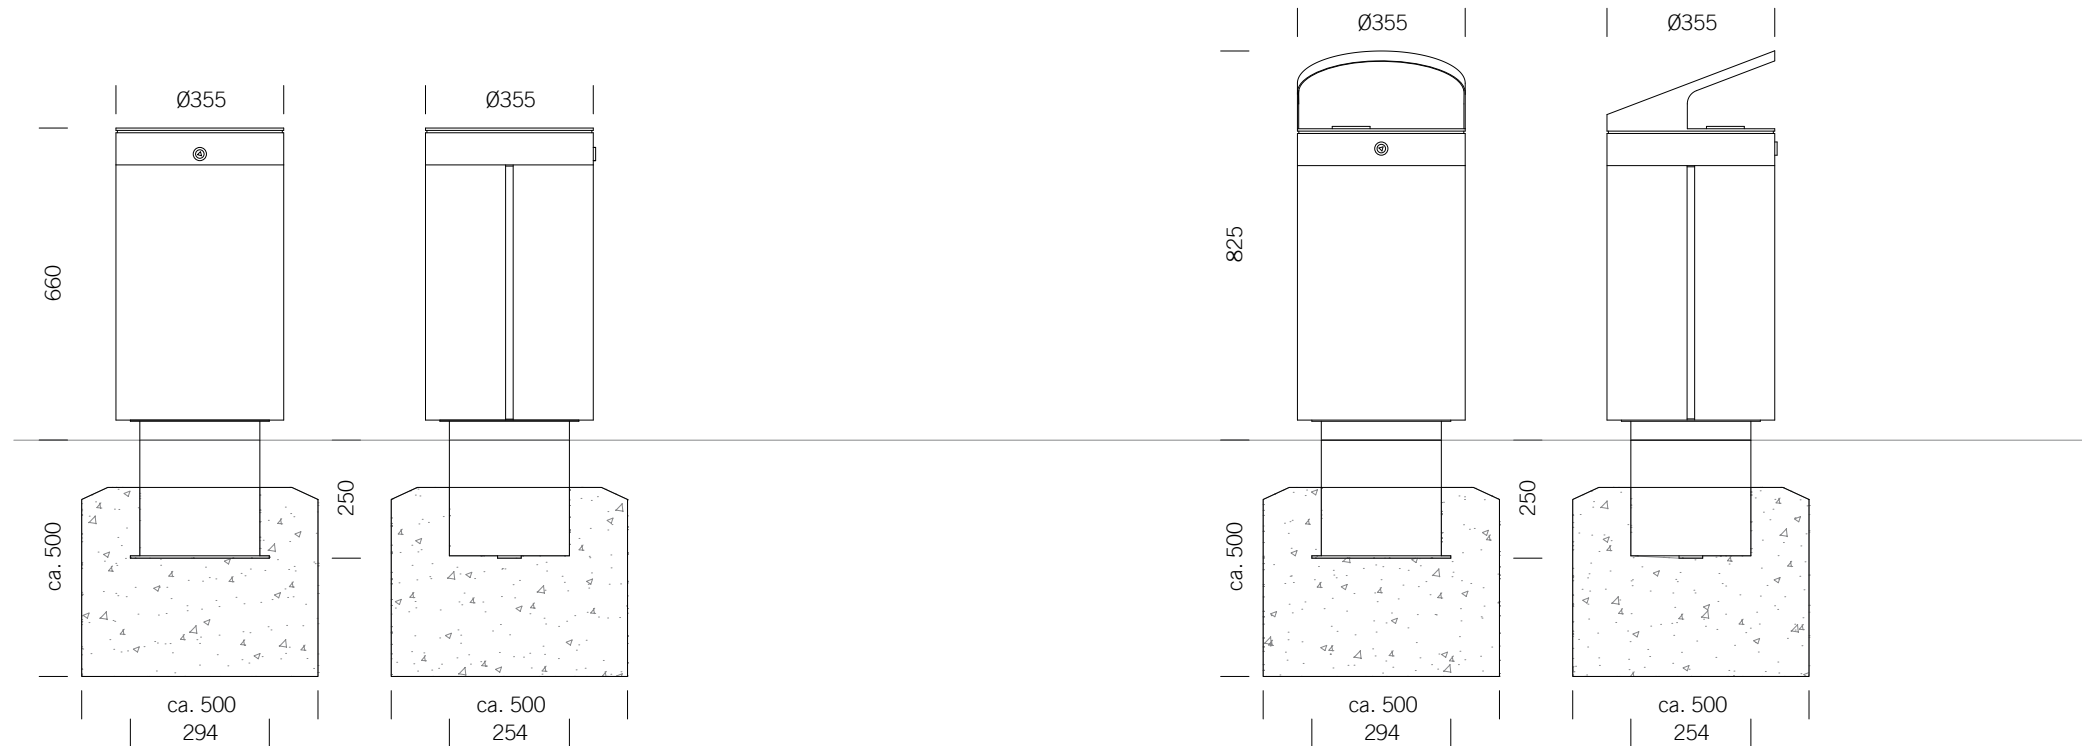

ABFALLBEHÄLTER 210

Flacher Deckel oder Deckel mit Überdachung - mit oder ohne Zigaretteinwurf

BENKERTBÄNKE

Einzigartig und langlebig

BODENVERANKERUNG ZUM EINBETONIEREN, EINBAUTIEFE 250 MM

Flacher Deckel

Deckel mit Überdachung

Fundamente sind abhängig von örtlichen Gegebenheiten - Dies ist nur ein Vorschlag ohne Gewähr