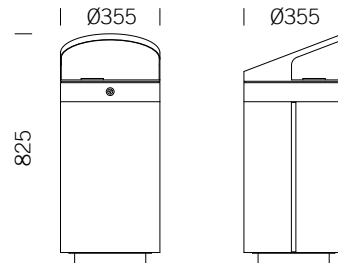

## BEMASSUNG

Flacher Deckel

Deckel mit Überdachung

## INNENBEHÄLTER

Volumen: 37 Liter  
Volumen Aschenbecher: ca. 1,5 Liter  
Material: V2A Edelstahl 1.4301 | blank