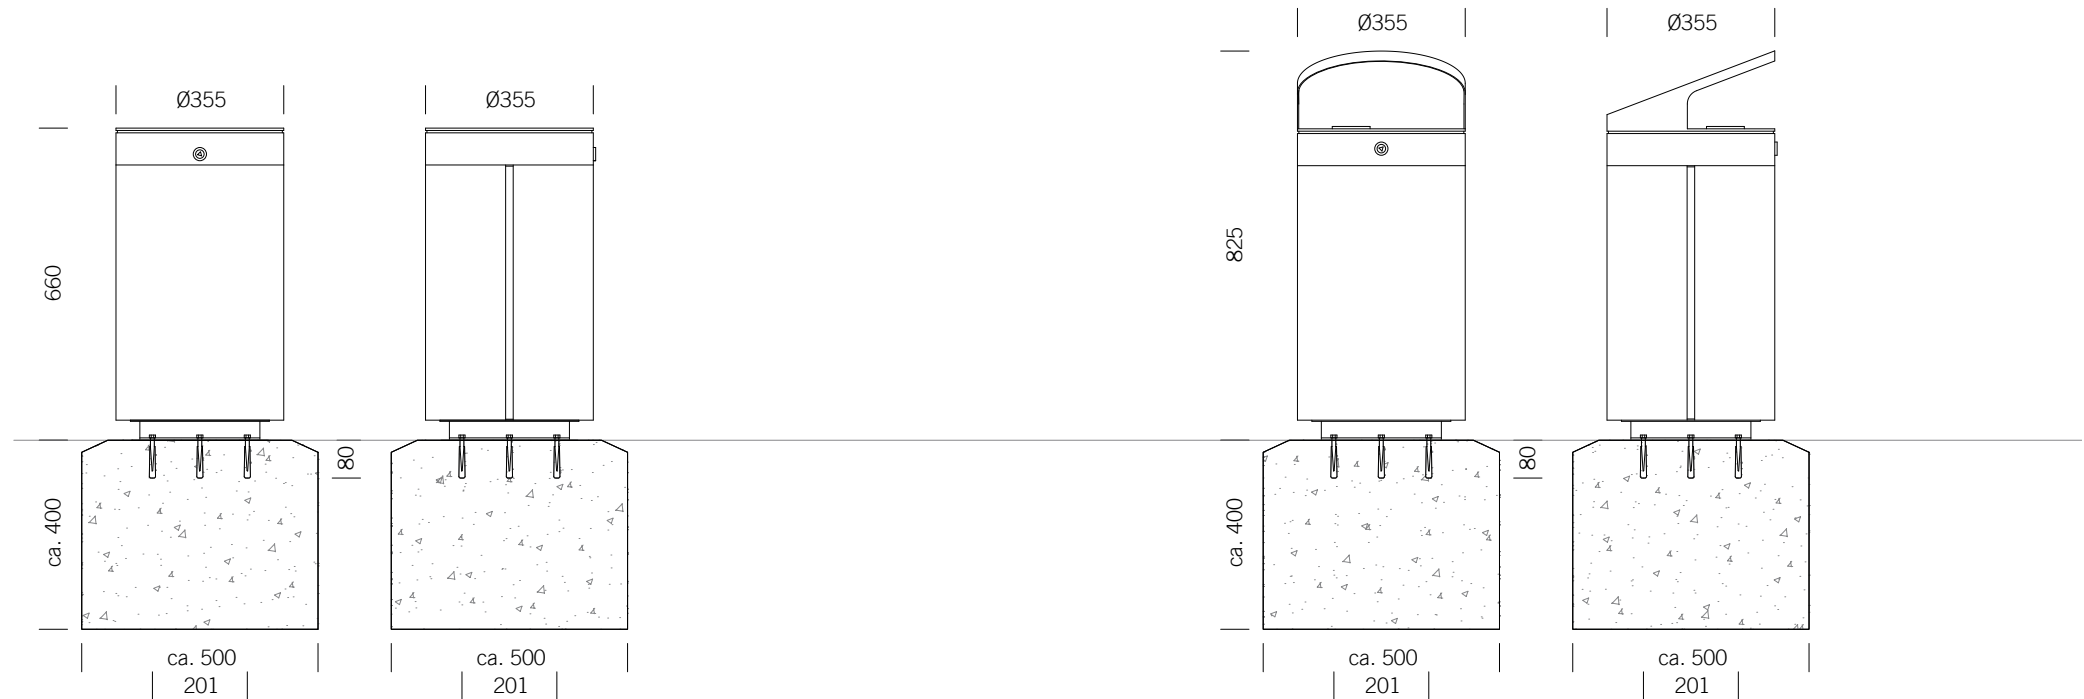

## BODENVERANKERUNG ZUM ANSCHRAUBEN, EINBAUTIEFE 80 MM

Flacher Deckel

Deckel mit Überdachung

Fundamente sind abhängig von örtlichen Gegebenheiten - Dies ist nur ein Vorschlag ohne Gewähr