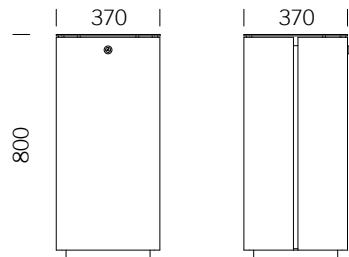

BENKERTBÄNKE

Einzigartig und langlebig

ABFALLBEHÄLTER 810

Flacher Deckel oder Deckel mit Überdachung - mit oder ohne Zigaretteinwurf

BENKERTBÄNKE

Einzigartig und langlebig

BEMASSUNG

Flacher Deckel

Deckel mit Überdachung

BODENVERANKERUNG

1. zum Anschrauben, Einbautiefe 80 mm
2. zum Einbetonieren, Einbautiefe 250 mm

INNENBEHÄLTER

Volumen: 58 Liter
Volumen Aschenbecher: ca. 1,5 Liter
Material: V2A Edelstahl 1.4301 | blank