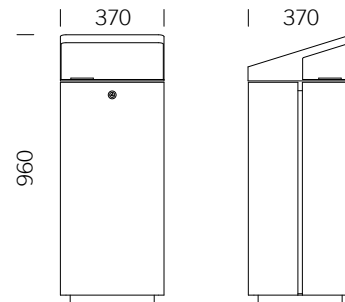

BENKERTBÄNKE

Einzigartig und langlebig

ABFALLBEHÄLTER 810

Flacher Deckel oder Deckel mit Überdachung - mit oder ohne Zigaretteinwurf

BENKERTBÄNKE

Einzigartig und langlebig

BEMASSUNG

Flacher Deckel

Deckel mit Überdachung

BODENVERANKERUNG

1. zum Anschrauben, Einbautiefe 80 mm
2. zum Einbetonieren, Einbautiefe 250 mm

INNENBEHÄLTER

Volumen: 58 Liter
Volumen Aschenbecher: ca. 1,5 Liter
Material: V2A Edelstahl 1.4301 | blank