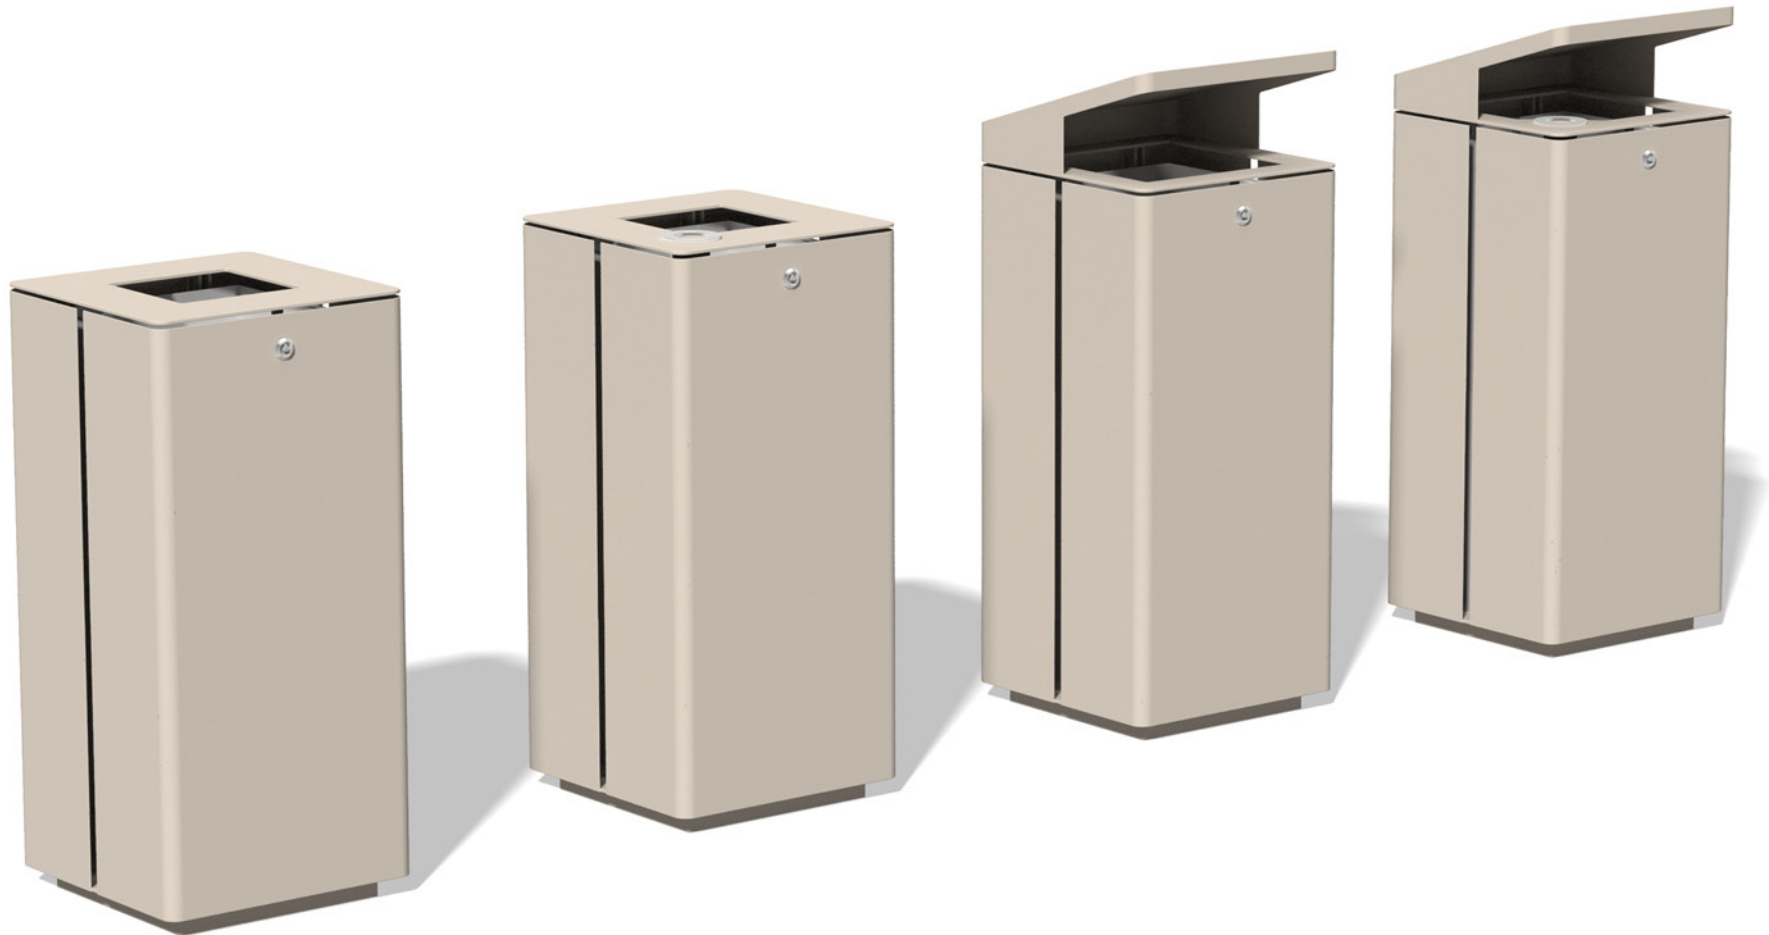

ABFALLBEHÄLTER 810

Flacher Deckel oder Deckel mit Überdachung - mit oder ohne Zigaretteneinwurf

BENKERTBÄNKE

Einzigartig und langlebig

ABFALLBEHÄLTER 810

Flacher Deckel oder Deckel mit Überdachung - mit oder ohne Zigaretteinwurf

BENKERTBÄNKE

Einzigartig und langlebig

ABFALLBEHÄLTER 810

Flacher Deckel oder Deckel mit Überdachung - mit oder ohne Zigaretteinwurf

BENKERTBÄNKE

Einzigartig und langlebig

BEMASSUNG

Flacher Deckel

Deckel mit Überdachung

BODENVERANKERUNG

1. zum Anschrauben, Einbautiefe 80 mm
2. zum Einbetonieren, Einbautiefe 250 mm

INNENBEHÄLTER

Volumen: 58 Liter
Volumen Aschenbecher: ca. 1,5 Liter
Material: V2A Edelstahl 1.4301 | blank

GESTELL

V2A-Edelstahl 1.4301 | pulverbeschichtet

ABFALLBEHÄLTER 810

Flacher Deckel oder Deckel mit Überdachung - mit oder ohne Zigaretteinwurf

BENKERTBÄNKE

Einzigartig und langlebig

BODENVERANKERUNG ZUM ANSCHRAUBEN, EINBAUTIEFE 80 MM