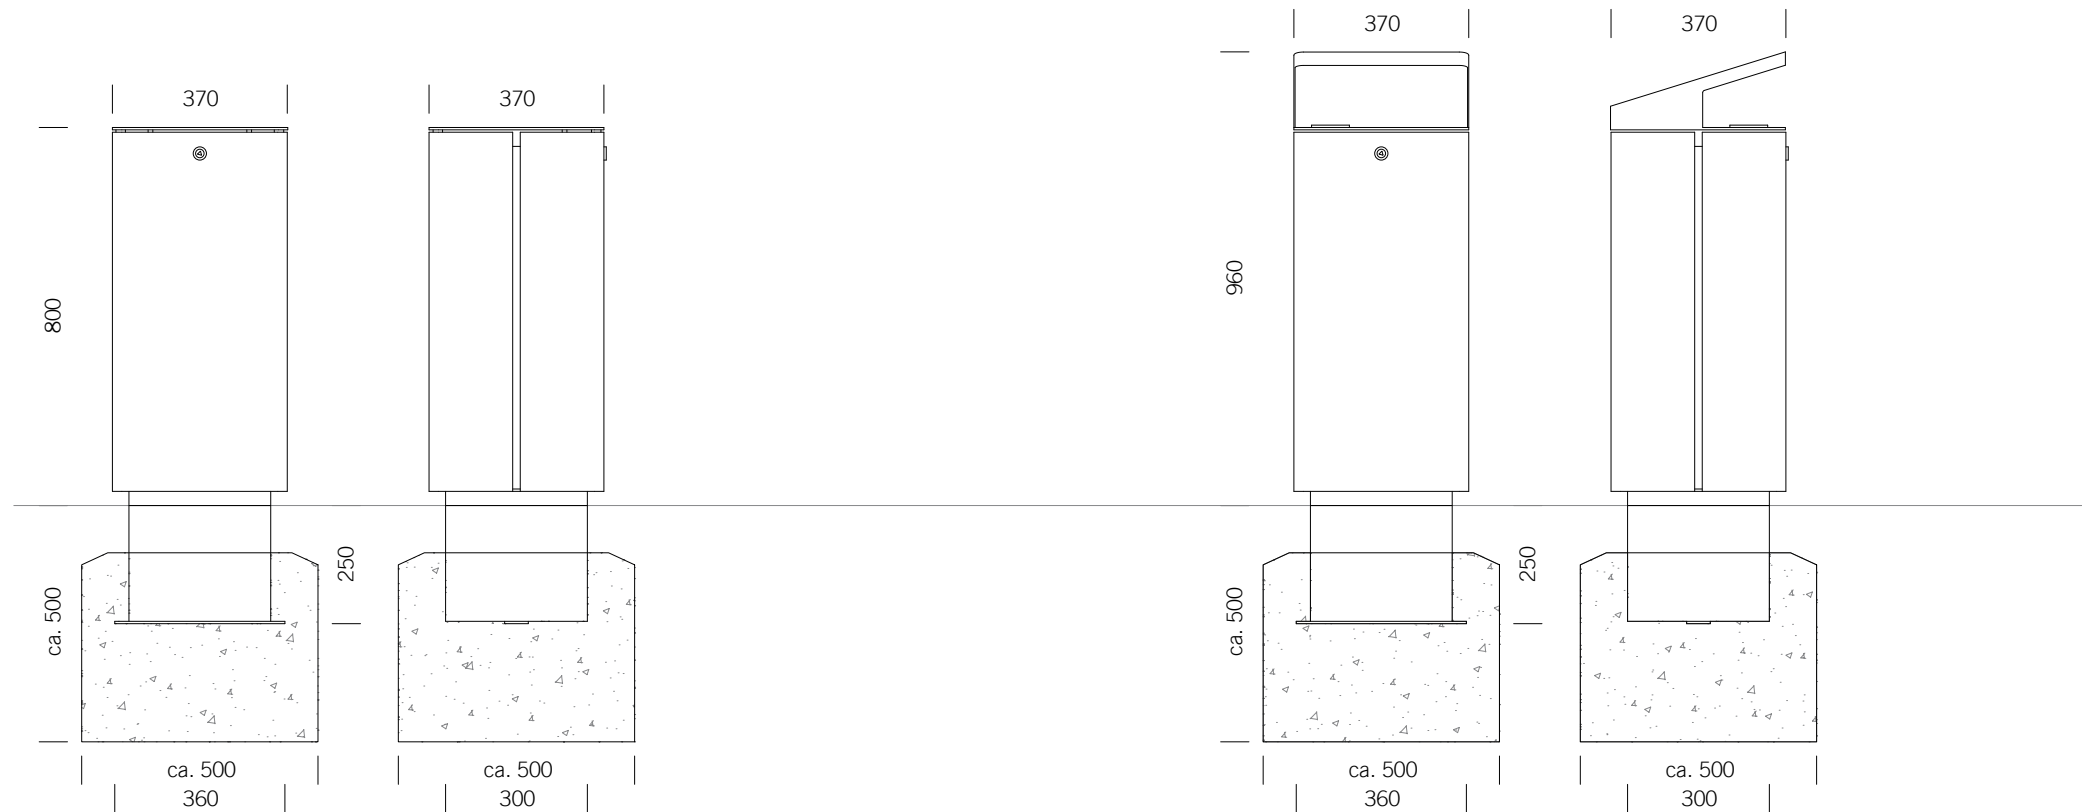

ABFALLBEHÄLTER 810

Flacher Deckel oder Deckel mit Überdachung - mit oder ohne Zigaretteinwurf

BENKERTBÄNKE

Einzigartig und langlebig

BODENVERANKERUNG ZUM EINBETONIEREN, EINBAUTIEFE 250 MM

Flacher Deckel

Deckel mit Überdachung

Fundamente sind abhängig von örtlichen Gegebenheiten - Dies ist nur ein Vorschlag ohne Gewähr