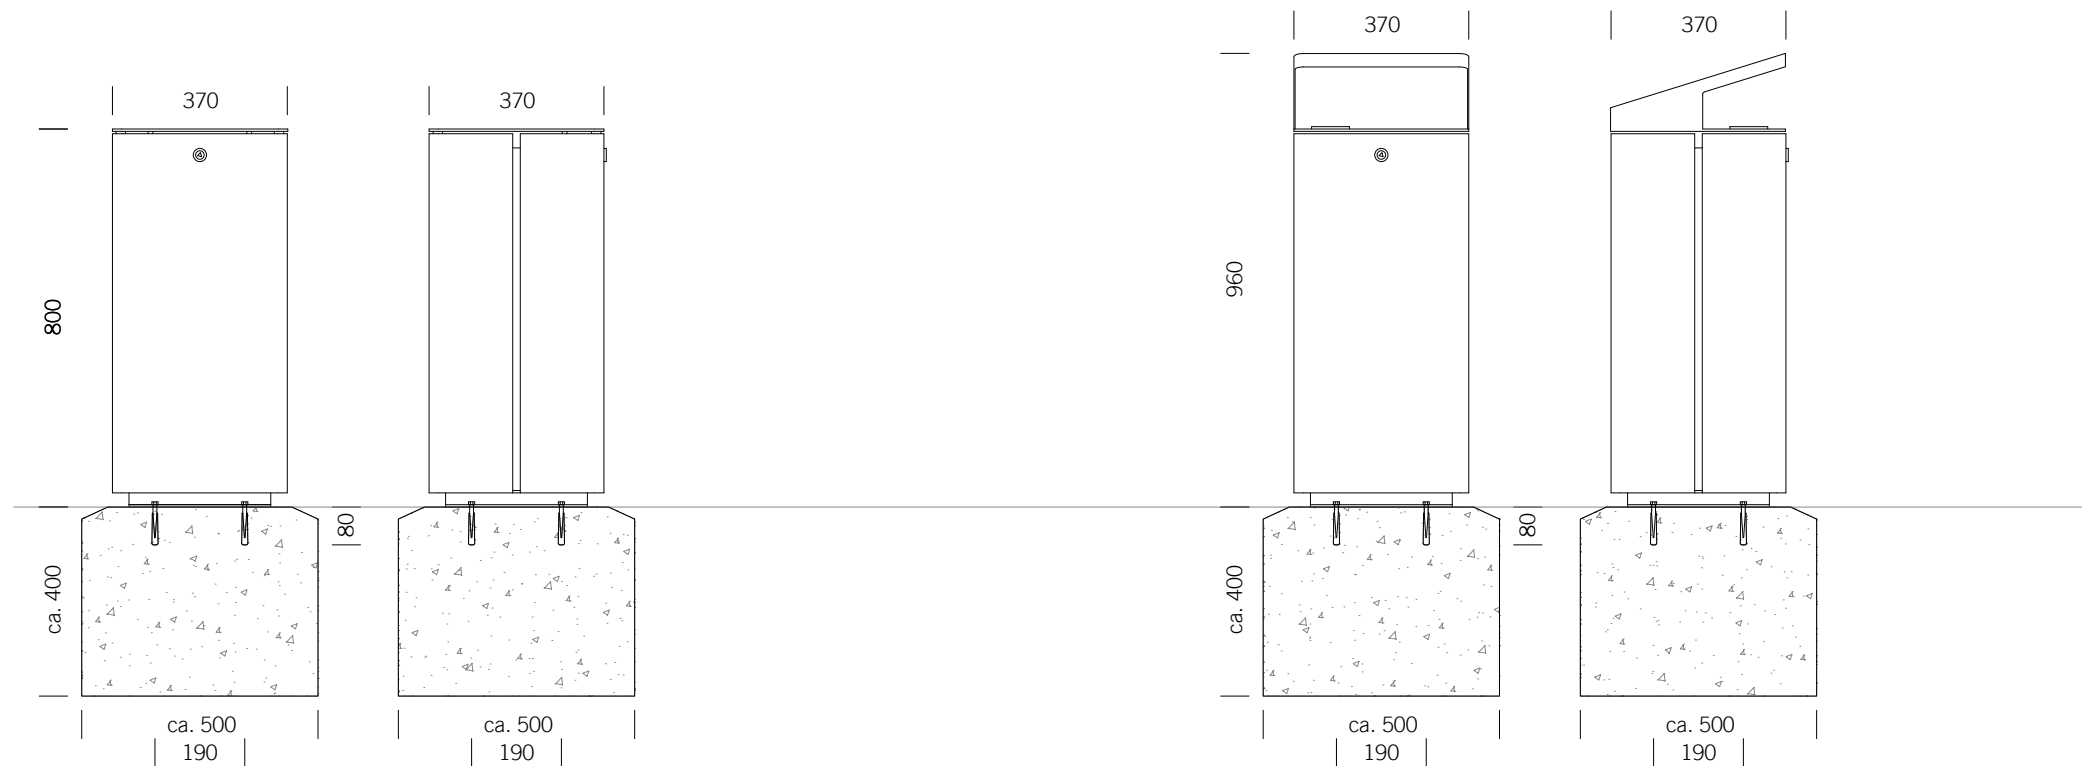

ABFALLBEHÄLTER 810

Flacher Deckel oder Deckel mit Überdachung - mit oder ohne Zigaretteinwurf

BENKERTBÄNKE

Einzigartig und langlebig

BODENVERANKERUNG ZUM ANSCHRAUBEN, EINBAUTIEFE 80 MM

Flacher Deckel

Deckel mit Überdachung

Fundamente sind abhängig von örtlichen Gegebenheiten - Dies ist nur ein Vorschlag ohne Gewähr