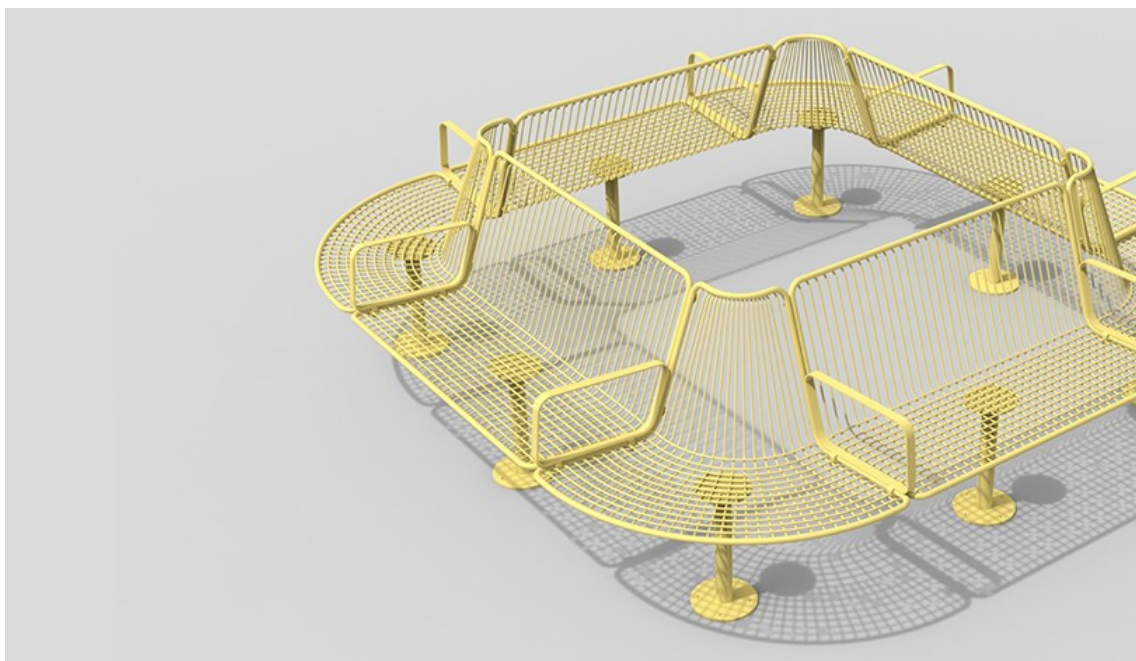

nola®

Produkt / Möbler / Korg möbelgrupp

KORG MÖBELGRUPP

Thomas Bernstrand

Korg möbelgrupp är en serie nätta, uttrycksfulla trädmöbler förankrade i en cylinderformad bas. Dess rutnönster skapar ett tydligt grafiskt uttryck. Möbelgruppen består av soffa, fätölj med eller utan snuffunktion och av bord. Korg finns även som ett byggsystem med fem olika delar, vilket möjliggör stor flexibilitet och en mängd varianter. Korg är underhållsfri och materialets funktion gör samtidigt att vatten enkelt rinner av.

Mått

Fätölj

Bredd: 64 cm. Djup: 60 cm
Höjd: 87 cm. Sitthöjd: 45 cm

Soffa

Bredd: 130 cm. Djup: 60 cm
Höjd: 87 cm. Sitthöjd: 45 cm

Bord: Ø: 70 cm. Höjd: 72 cm

Byggsystem

Korg byggsystem höger-/vänster-del
Bredd: 118 cm. Djup: 60 cm
Höjd: 87 cm. Sitthöjd: 45 cm